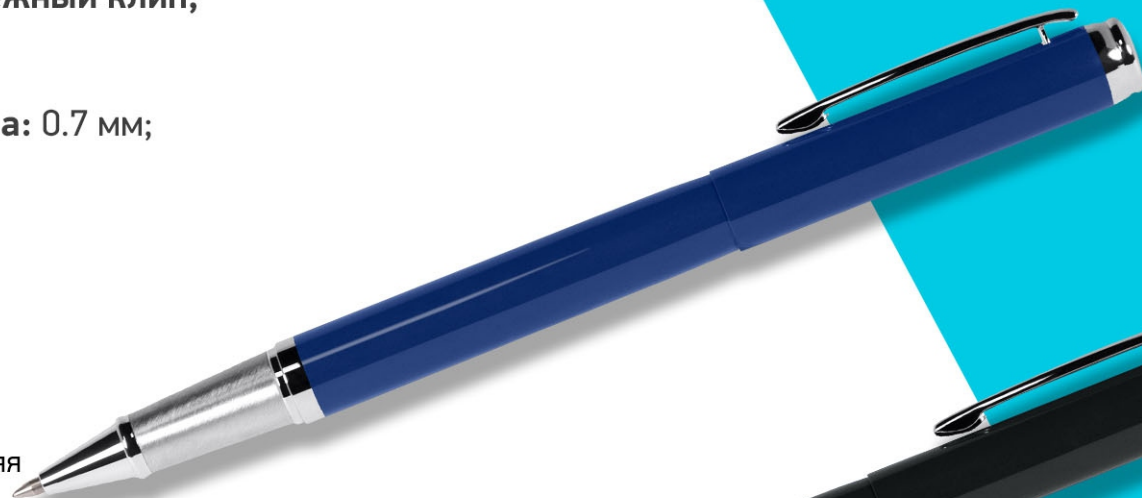

PORTOBELLO® Quality of life

Portobello®
ITALY

ART
Новинка
шариковая ручка

www.slogotipom.by

ART

шариковая ручка

Корпус: латунь;
Отделка: чёрный глянец, чёрный никель, хром;
Функциональный, надежный клип;
Стержень: "parker type";
Цвет чернил: синий;
Толщина пишущего узла: 1мм;
Механизм подачи стержня: поворотный.

19BP6632-100 / белая

19BP6632-030 / синяя

19BP6632-080 / серая/перламутр

19BP6632-010 / чёрный матовый

PORTOBELLO® Quality of life

Sonata
Новинка
ручка роллер
www.slogotipom.by

Sonata

ручка роллер

Portobello®
ITALY

Корпус: латунь;
Отделка: хромированные детали;
Функциональный, надежный клип;
Стержень: roller refill;
Цвет чернил: синий;
Толщина пишущего узла: 0.7 мм;
Съемный колпачок.

19BP8615-030 / синяя

Корпус: алюминий;
Покрытие: soft-touch;
Механизм: нажимной;
Стержень: канцелярский;
Цвет чернил: синий;
Пишущий узел: 1 мм;
Силиконовый стилус на торце: чёрный.

19BP3022-010 / чёрная

19BP3022-040 / зеленая