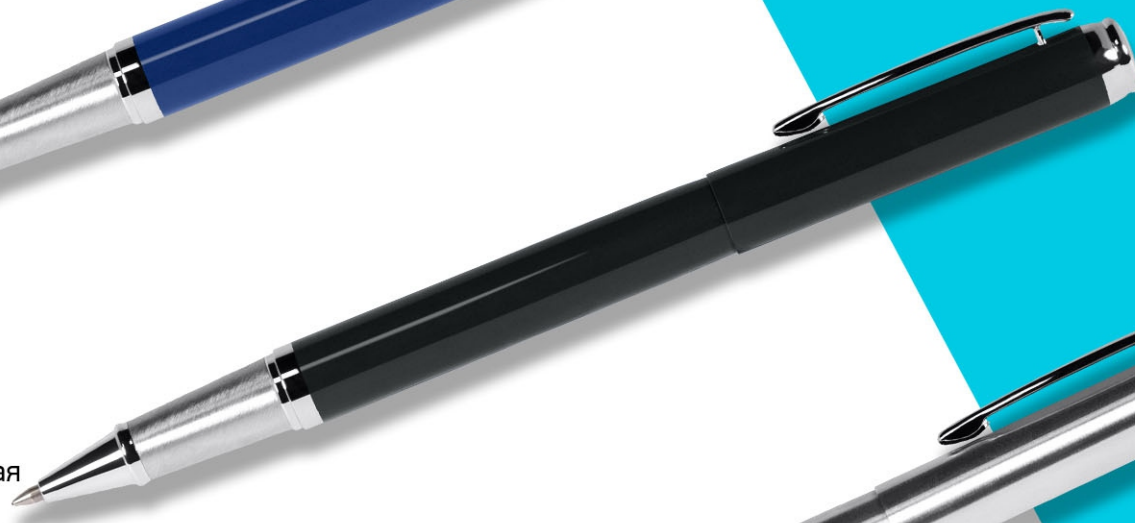

19BP8615-010 / чёрная