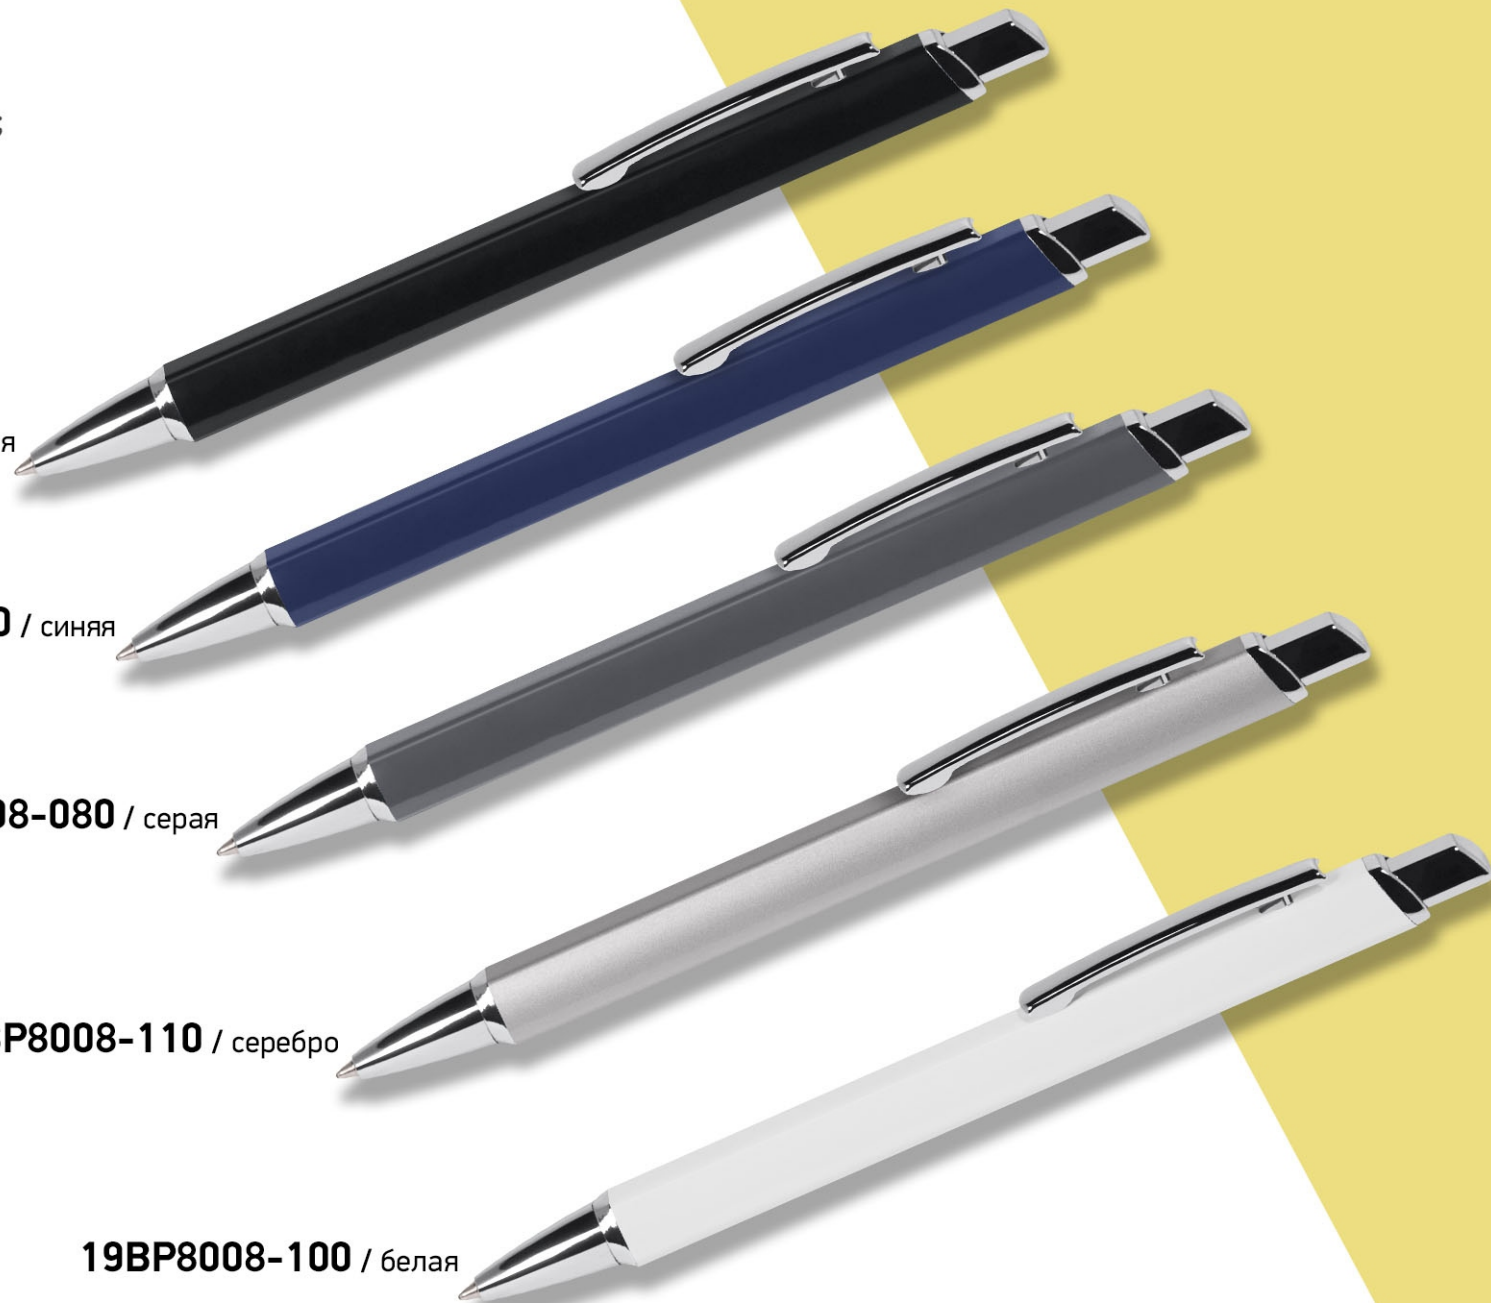

Корпус: алюминий;
Покрытие: soft-touch;
Механизм: нажимной;
Стержень: канцелярский;
Цвет чернил: синий;
Пишущий узел: 1 мм;
Силиконовый стилус на торце: чёрный.

19BP3022-010 / чёрная

19BP3022-040 / зеленая

шариковая ручка

Корпус: алюминий;
Покрытие: глянец;
Стержень: канцелярский;
Цвет чернил: синий;
Пишущий узел: 1 мм;
Механизм: нажимной.

19BP8008-010 / чёрная

19BP8008-030 / синяя

19BP8008-080 / серая

19BP8008-110 / серебро

19BP8008-100 / белая

PORTOBELLO® Quality of life

PYRAMID NEO
Новинка
шариковая ручка

www.slogotipom.by

Pyramid Neo

шариковая ручка

Portobello®
ITALY

Корпус: алюминий;
Покрытие: soft-touch;
Отделка: хромированные детали;
Функциональный, надежный клип;
Механизм подачи стержня: нажимной;
Стержень: шариковый, канцелярский;
Цвет чернил: синий;
Толщина пишущего узла: 1 мм;